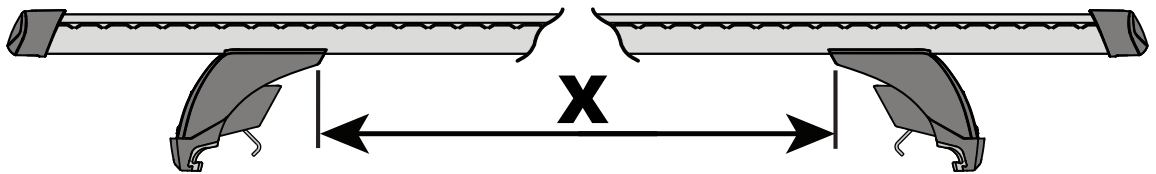

K957	X 1	X 2
Tivoli	850mm/33 1/2"	830mm/32 11/16"

F

T

HD

P

**Record Height Here.
Noter la hauteur ici.
Escriba aquí la altura.
Hier Größe eintragen.
Annotate qui l'altezza.**