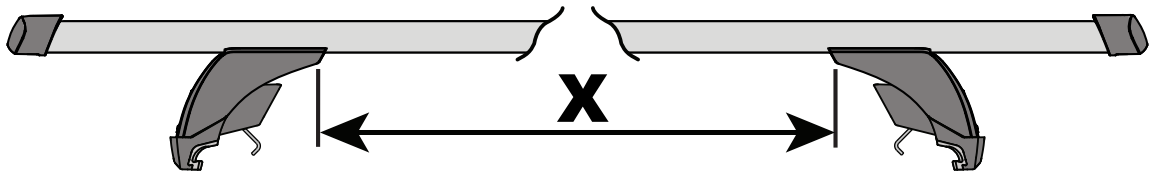

K957	X 1	X 2
Tivoli	850mm/33 1/2"	830mm/32 11/16"

F

T

HD

P

**Record Height Here.
Noter la hauteur ici.
Escriba aquí la altura.
Hier Größe eintragen.
Annotate qui l'altezza.**