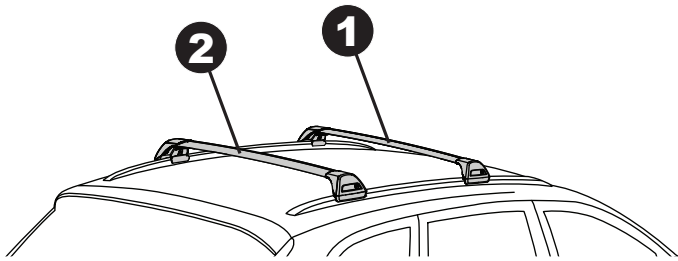

HD

P

4X

20

21

4X

4X

K957	X 1	X 2
Tivoli	850mm/33 1/2"	830mm/32 11/16"