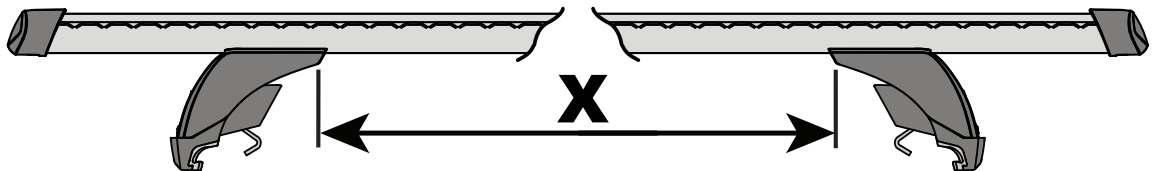

Record Height Here.
Noter la hauteur ici.
Escriba aquí la altura.
Hier Größe eintragen.
Annotate qui l'altezza.