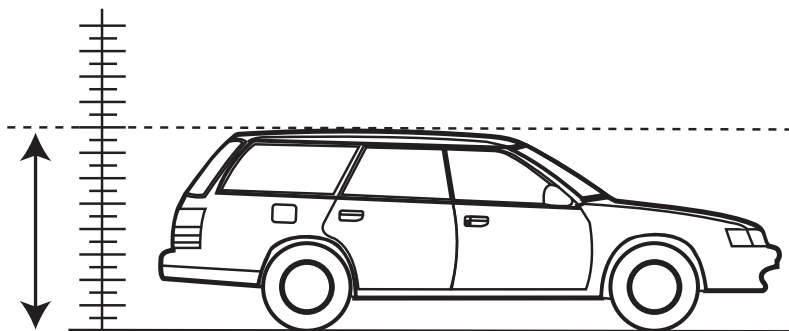

Record Height Here.
Noter la hauteur ici.
Escriba aquí la altura.
Hier Größe eintragen.
Annotate qui l'altezza.