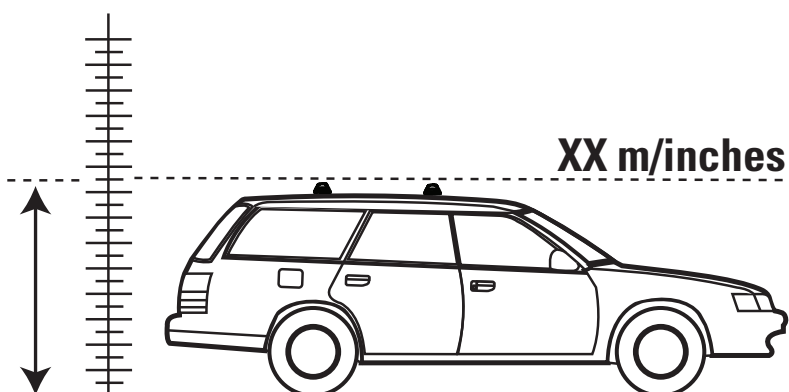

Record Height Here.
Noter la hauteur ici.
Escriba aquí la altura.
Hier Größe eintragen.
Annotate qui l'altezza.