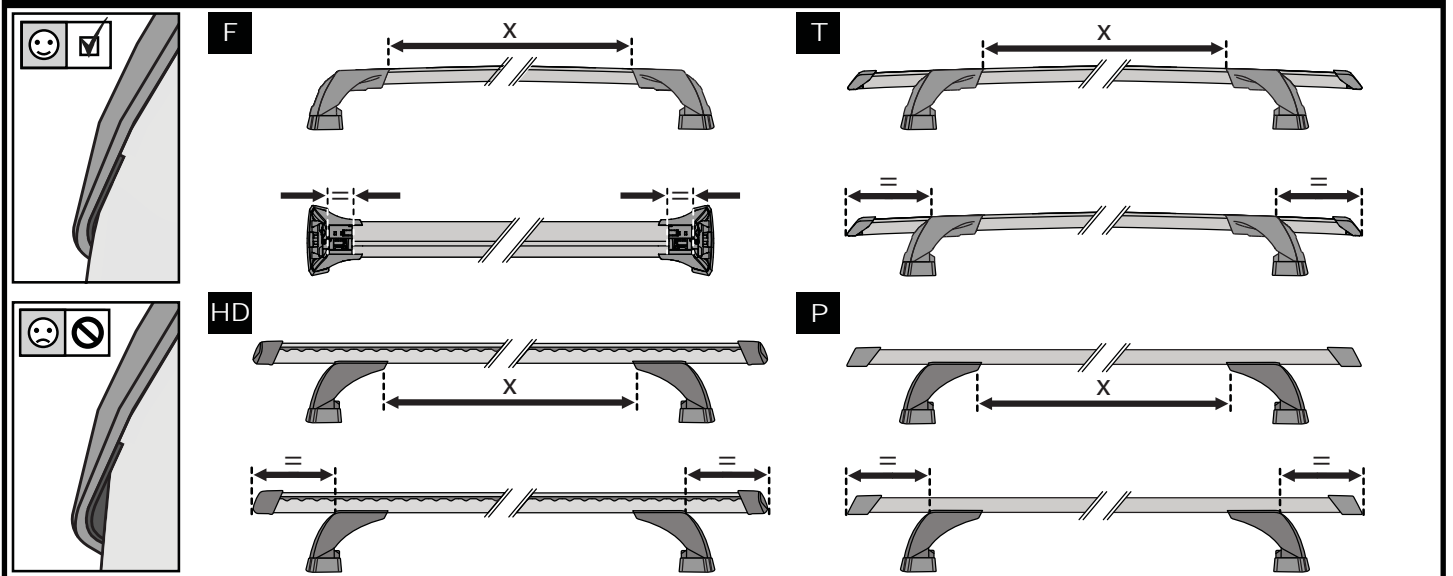

# 18

		1	2
Toyota Yaris, 5dr Hatch 10-14	ZA	X = 795 mm (31 1/4")	X = 745 mm (29 3/8")
Toyota Yaris, 5dr Hatch 11-14	AU, NZ, EU	X = 795 mm (31 1/4")	X = 745 mm (29 3/8")
Toyota Yaris, 5dr Hatch 14-17	AU, NZ, EU, ZA	X = 778 mm (30 5/8")	X = 733 mm (28 7/8")
Toyota Yaris, 5dr Hatch 17-+	AU, NZ, EU, ZA	X = 795 mm (31 1/4")	X = 740 mm (29 1/8")