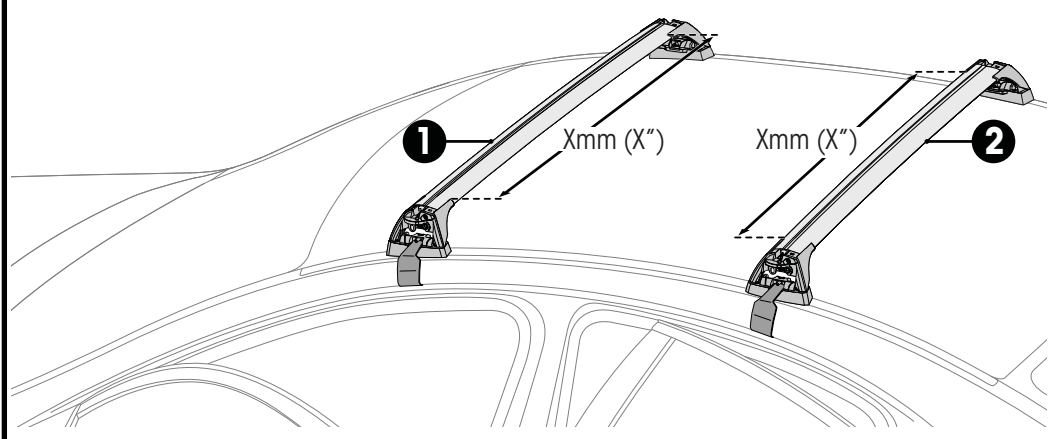

# 18

		1	2
Toyota Yaris, 5dr Hatch 10-14	ZA	X = 795 mm (31 1/4")	X = 745 mm (29 3/8")
Toyota Yaris, 5dr Hatch 11-14	AU, NZ, EU	X = 795 mm (31 1/4")	X = 745 mm (29 3/8")
Toyota Yaris, 5dr Hatch 14-17	AU, NZ, EU, ZA	X = 778 mm (30 5/8")	X = 733 mm (28 7/8")
Toyota Yaris, 5dr Hatch 17-+	AU, NZ, EU, ZA	X = 795 mm (31 1/4")	X = 740 mm (29 1/8")