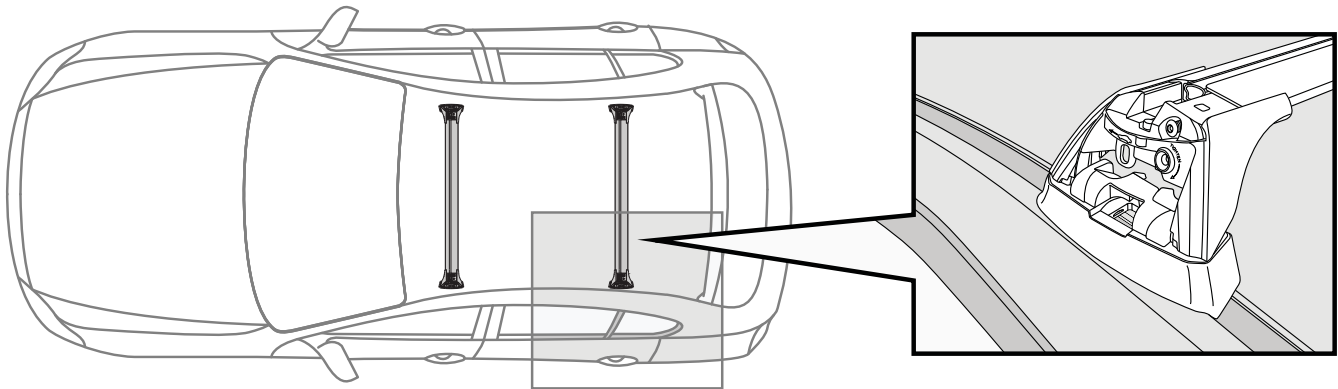

**PLACEMENT • PLATZIERUNG • COLOCACIÓN • MONTAGE • PLASSERING • COLOCAÇÃO • РАЗМЕЩЕНИЕ
MONTAGGIO • UMIESZCZENIE • UMÍSTĚNÍ • UMIESTNENIE • PLAATSING • PLACERING**