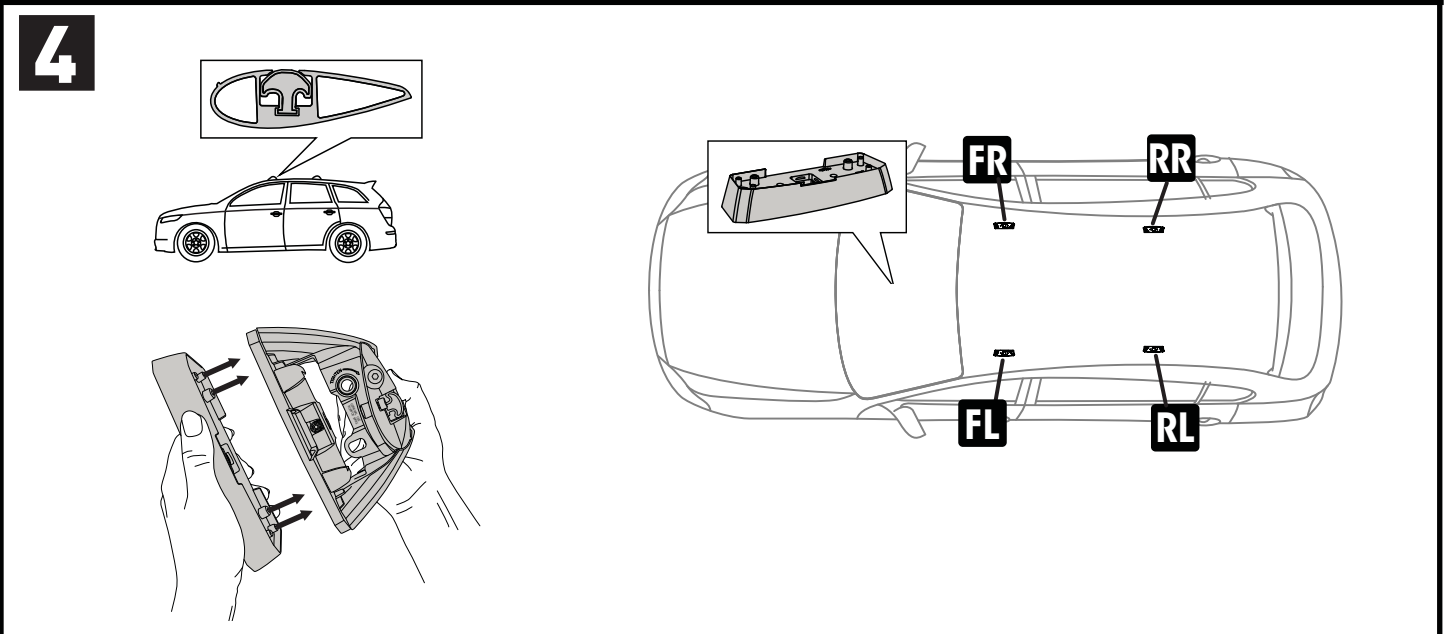

# 7

mm / inches

A mm (X")      B mm (X")

		-A	B
Toyota Yaris, 5dr Hatch 10-14	ZA	380 mm (14 15/16")	320 mm (12 5/8")
Toyota Yaris, 5dr Hatch 11-14	AU, NZ, EU	380 mm (14 15/16")	320 mm (12 5/8")
Toyota Yaris, 5dr Hatch 14-17	AU, NZ, EU	380 mm (14 15/16")	310 mm (12 3/16")
Toyota Yaris, 5 dr Hatch 17-+	AU, NZ, EU, ZA	380 mm (14 15/16")	310 mm (12 3/16")