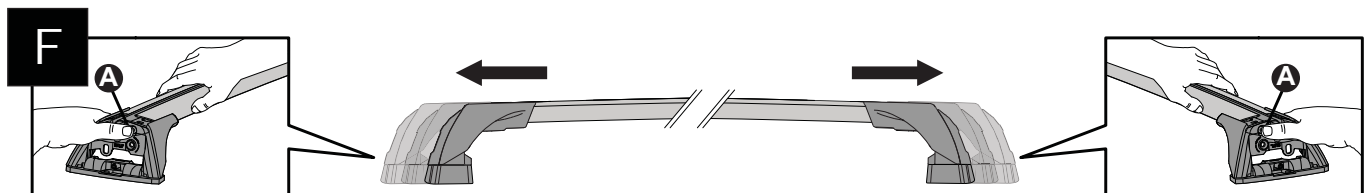

# 7

mm / inches

A mm (X")      B mm (X")

		-A	B
Toyota Yaris, 5dr Hatch 10-14	ZA	380 mm (14 15/16")	320 mm (12 5/8")
Toyota Yaris, 5dr Hatch 11-14	AU, NZ, EU	380 mm (14 15/16")	320 mm (12 5/8")
Toyota Yaris, 5dr Hatch 14-17	AU, NZ, EU	380 mm (14 15/16")	310 mm (12 3/16")
Toyota Yaris, 5 dr Hatch 17-+	AU, NZ, EU, ZA	380 mm (14 15/16")	310 mm (12 3/16")