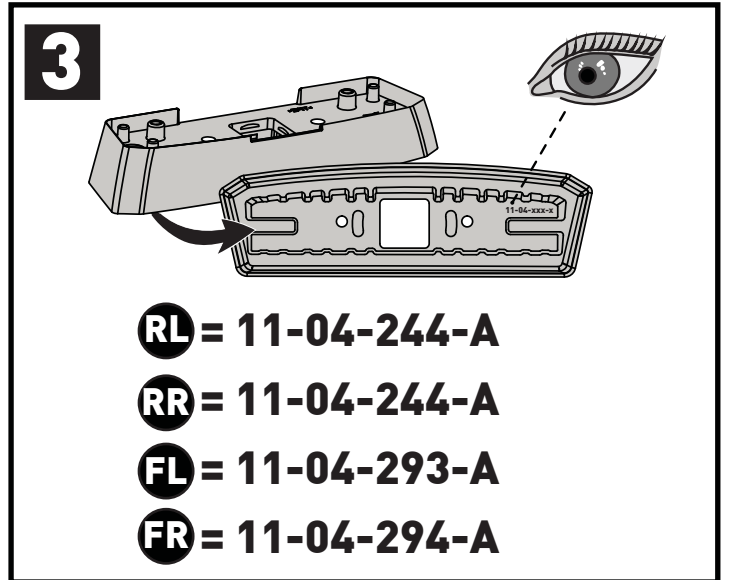

ATTENTION • ACHTUNG • ATENCIÓN • ATTENTION • OPPMERKSOMHET • ATENÇÃO • ВНИМАНИЕ
ATTENZIONE • UWAGA • UPOZORNĚNÍ • UPOZORNENIE • LET OP • UPPMÄRKSAMHET