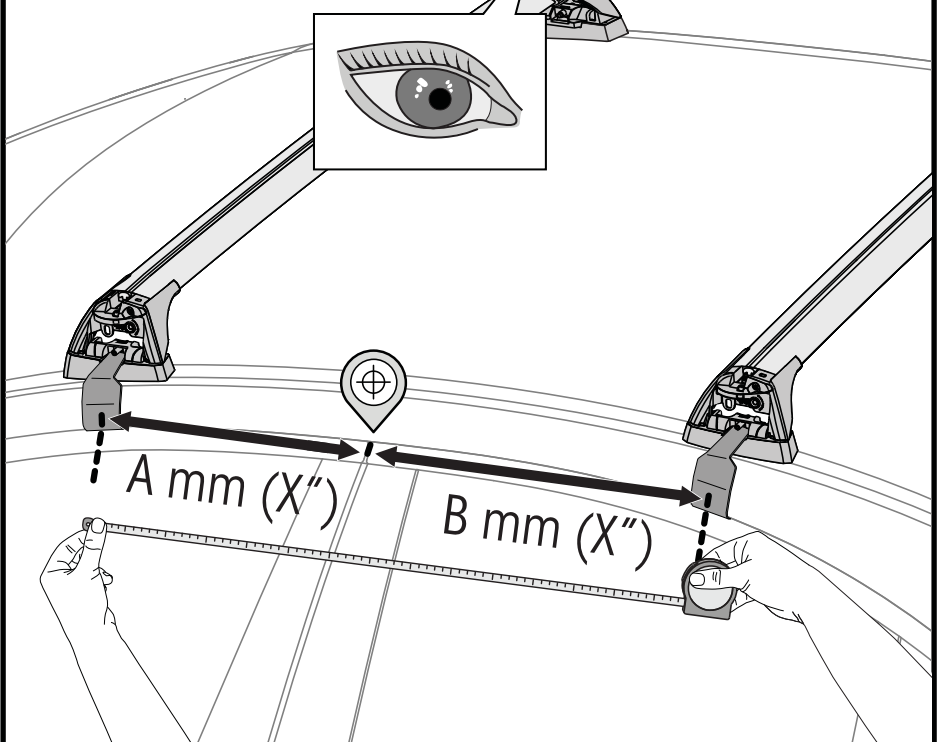

20

Make Model, Variant, xdr, Vehicle Type xx-+	A	B
AU, NZ, CN, US, EU, ZA	xxxx mm (xxx mm)	xxxx mm (xxx mm)
AU, NZ, CN, US, EU, ZA	xxxx mm (xxx mm)	xxxx mm (xxx mm)
AU, NZ, CN, US, EU, ZA	xxxx mm (xxx mm)	xxxx mm (xxx mm)