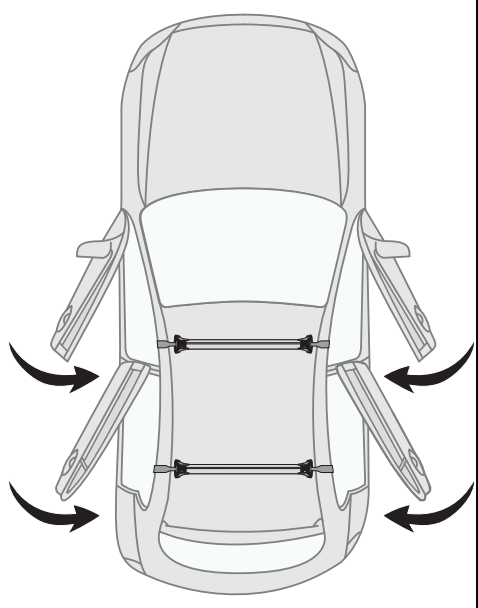

18

		1	2
Toyota Yaris, 5dr Hatch 10-14	ZA	X = 795 mm (31 1/4")	X = 745 mm (29 3/8")
Toyota Yaris, 5dr Hatch 11-14	AU, NZ, EU	X = 795 mm (31 1/4")	X = 745 mm (29 3/8")
Toyota Yaris, 5dr Hatch 14-17	AU, NZ, EU, ZA	X = 778 mm (30 5/8")	X = 733 mm (28 7/8")
Toyota Yaris, 5dr Hatch 17-+	AU, NZ, EU, ZA	X = 795 mm (31 1/4")	X = 740 mm (29 1/8")

19

20

Make Model, Variant, xdr, Vehicle Type xx-+	A	B
AU, NZ, CN, US, EU, ZA	xxxx mm (xxx mm)	xxxx mm (xxx mm)
AU, NZ, CN, US, EU, ZA	xxxx mm (xxx mm)	xxxx mm (xxx mm)
AU, NZ, CN, US, EU, ZA	xxxx mm (xxx mm)	xxxx mm (xxx mm)