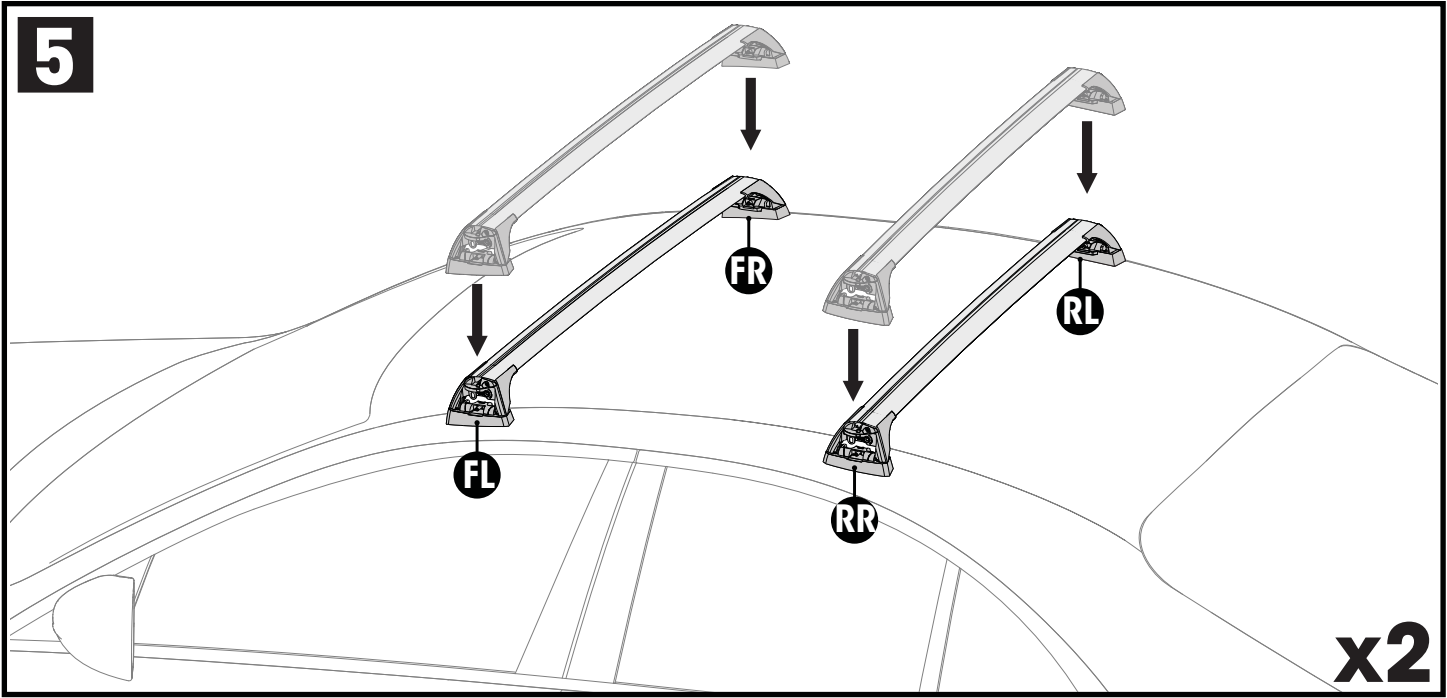

# 7

mm / inches

A mm (X")      B mm (X")

		-A	B
Toyota Yaris, 5dr Hatch 10-14	ZA	380 mm (14 15/16")	320 mm (12 5/8")
Toyota Yaris, 5dr Hatch 11-14	AU, NZ, EU	380 mm (14 15/16")	320 mm (12 5/8")
Toyota Yaris, 5dr Hatch 14-17	AU, NZ, EU	380 mm (14 15/16")	310 mm (12 3/16")
Toyota Yaris, 5 dr Hatch 17-+	AU, NZ, EU, ZA	380 mm (14 15/16")	310 mm (12 3/16")