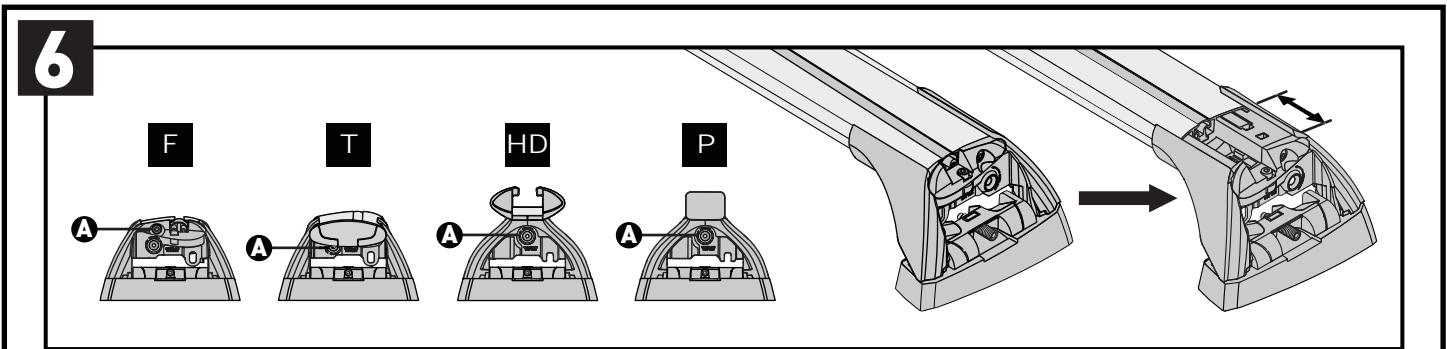

# 7

mm / inches

A mm (X")      B mm (X")

		-A	B
Toyota Yaris, 5dr Hatch 10-14	ZA	380 mm (14 15/16")	320 mm (12 5/8")
Toyota Yaris, 5dr Hatch 11-14	AU, NZ, EU	380 mm (14 15/16")	320 mm (12 5/8")
Toyota Yaris, 5dr Hatch 14-17	AU, NZ, EU	380 mm (14 15/16")	310 mm (12 3/16")
Toyota Yaris, 5 dr Hatch 17-+	AU, NZ, EU, ZA	380 mm (14 15/16")	310 mm (12 3/16")