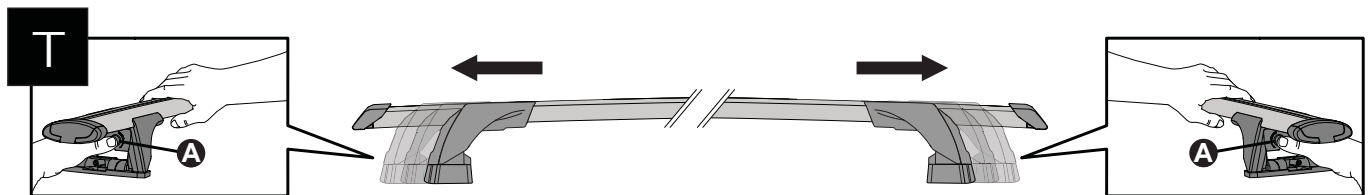

# 7

mm / inches

A mm (X")      B mm (X")

		-A	B
Toyota Yaris, 5dr Hatch 10-14	ZA	380 mm (14 15/16")	320 mm (12 5/8")
Toyota Yaris, 5dr Hatch 11-14	AU, NZ, EU	380 mm (14 15/16")	320 mm (12 5/8")
Toyota Yaris, 5dr Hatch 14-17	AU, NZ, EU	380 mm (14 15/16")	310 mm (12 3/16")
Toyota Yaris, 5 dr Hatch 17-+	AU, NZ, EU, ZA	380 mm (14 15/16")	310 mm (12 3/16")