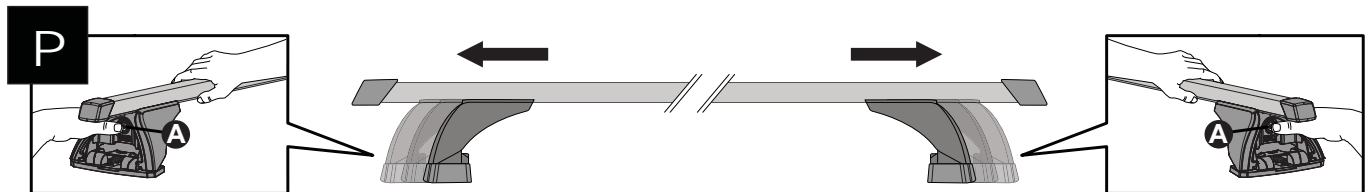

# 7

mm / inches

A mm (X")      B mm (X")

		-A	B
Toyota Yaris, 5dr Hatch 10-14	ZA	380 mm (14 15/16")	320 mm (12 5/8")
Toyota Yaris, 5dr Hatch 11-14	AU, NZ, EU	380 mm (14 15/16")	320 mm (12 5/8")
Toyota Yaris, 5dr Hatch 14-17	AU, NZ, EU	380 mm (14 15/16")	310 mm (12 3/16")
Toyota Yaris, 5 dr Hatch 17-+	AU, NZ, EU, ZA	380 mm (14 15/16")	310 mm (12 3/16")