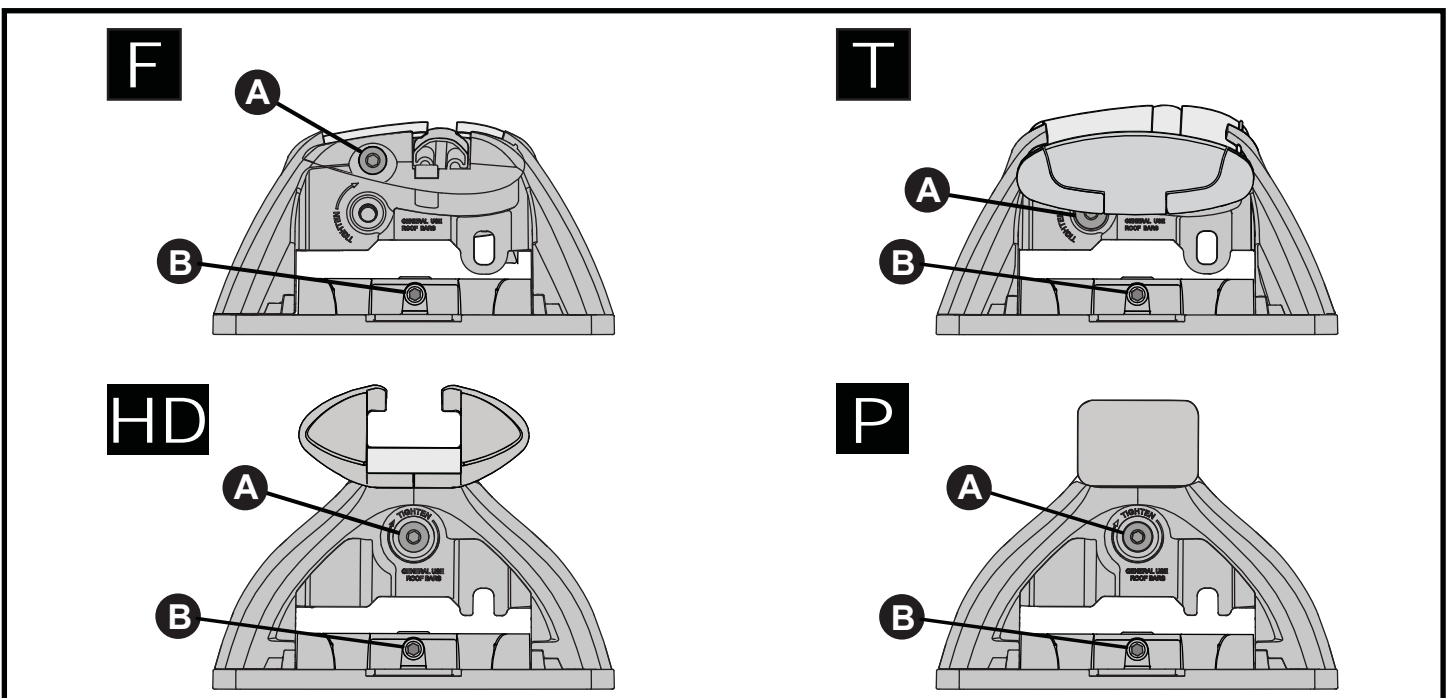

**ATTENTION • ACHTUNG • ATENCIÓN • ATTENTION • OPPMERKSOMHET • ATENÇÃO • ВНИМАНИЕ
ATTENZIONE • UWAGA • UPOZORNĚNÍ • UPOZORNENIE • LET OP • UPPMÄRKSAMHET**