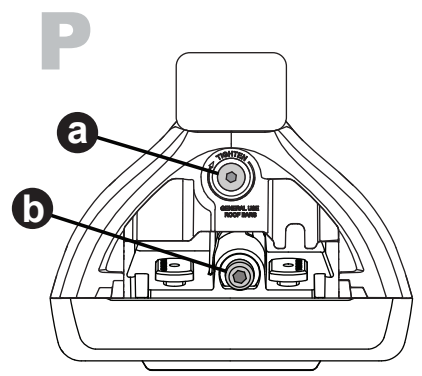

CONTENTS • CONTENUTI • CONTENIDO • INHALT • CONTENUTI

Flush Bar (F)

Through Bar (T)

Heavy Duty Bar (HD)

Square Bar/P-Bar (P)

K858

1.1 kg (2.5 lbs.)

14

2X

15

16

17

18

3Nm
(27 in-lb)

4X

19

| K858 | X 1 | X 2 |
|------------------------|----------------|----------------|
| 2-series Active | 865mm/34 1/16" | 845mm/33 1/4" |
| 2-series Gran | 865mm/34 1/16" | 830mm/32 5/8" |

F

T

HD

P

**Record Height Here.
Noter la hauteur ici.
Escriba aquí la altura.
Hier Größe eintragen.
Annotate qui l'altezza.**