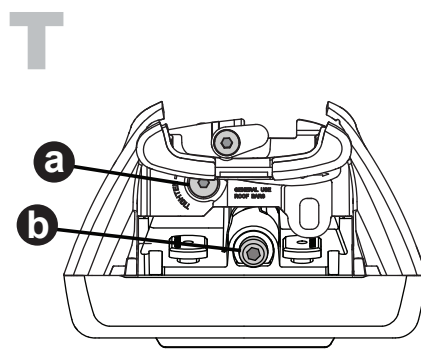

CONTENTS • CONTENUTI • CONTENIDO • INHALT • CONTENUTI

Flush Bar (F)

Through Bar (T)

Heavy Duty Bar (HD)

Square Bar/P-Bar (P)

K858

1.1 kg (2.5 lbs.)

14

2X

15

16

17

18

3Nm
(27 in-lb)

4X

19

| K858 | X 1 | X 2 |
|------------------------|----------------|----------------|
| 2-series Active | 865mm/34 1/16" | 845mm/33 1/4" |
| 2-series Gran | 865mm/34 1/16" | 830mm/32 5/8" |

F

T

HD

P

**Record Height Here.
Noter la hauteur ici.
Escriba aquí la altura.
Hier Größe eintragen.
Annotate qui l'altezza.**