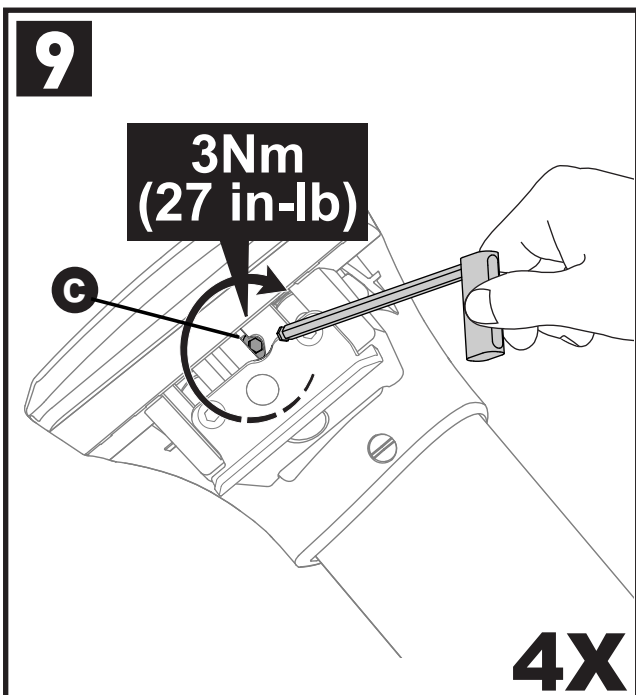

CONTENTS • CONTENUTI • CONTENIDO • INHALT • CONTENUTI

Flush Bar (F)

Through Bar (T)

Heavy Duty Bar (HD)

Square Bar/P-Bar (P)

K858

1.1 kg (2.5 lbs.)

14

2X

15

16

17

18

3Nm
(27 in-lb)

4X

19

| K858 | X 1 | X 2 |
|------------------------|----------------|----------------|
| 2-series Active | 865mm/34 1/16" | 845mm/33 1/4" |
| 2-series Gran | 865mm/34 1/16" | 830mm/32 5/8" |

F

T

HD

P

**Record Height Here.
Noter la hauteur ici.
Escriba aquí la altura.
Hier Größe eintragen.
Annotate qui l'altezza.**