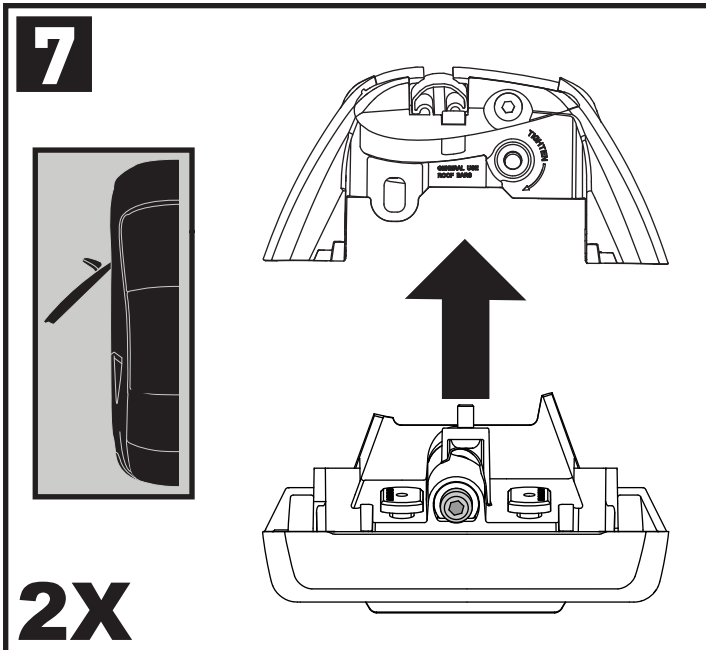

CONTENTS • CONTENUTI • CONTENIDO • INHALT • CONTENUTI

Flush Bar (F)

Through Bar (T)

Heavy Duty Bar (HD)

Square Bar/P-Bar (P)

K858

1.1 kg (2.5 lbs.)

14

2X

15

16

17

18

3Nm
(27 in-lb)

4X

19

| K858 | X 1 | X 2 |
|------------------------|----------------|----------------|
| 2-series Active | 865mm/34 1/16" | 845mm/33 1/4" |
| 2-series Gran | 865mm/34 1/16" | 830mm/32 5/8" |

F

T

HD

P

**Record Height Here.
Noter la hauteur ici.
Escriba aquí la altura.
Hier Größe eintragen.
Annotate qui l'altezza.**