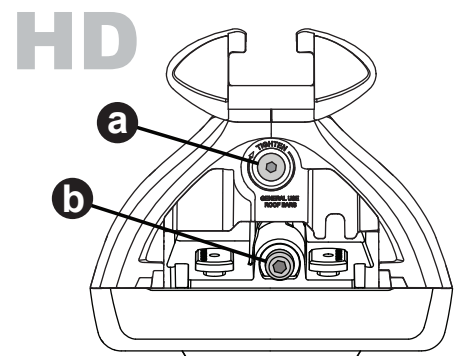

CONTENTS • CONTENUTI • CONTENIDO • INHALT • CONTENUTI

Flush Bar (F)

Through Bar (T)

Heavy Duty Bar (HD)

Square Bar/P-Bar (P)

K858

1.1 kg (2.5 lbs.)

14

2X

15

16

17

18

3Nm
(27 in-lb)

4X

19

| K858 | X 1 | X 2 |
|------------------------|----------------|----------------|
| 2-series Active | 865mm/34 1/16" | 845mm/33 1/4" |
| 2-series Gran | 865mm/34 1/16" | 830mm/32 5/8" |

F

T

HD

P

**Record Height Here.
Noter la hauteur ici.
Escriba aquí la altura.
Hier Größe eintragen.
Annotate qui l'altezza.**