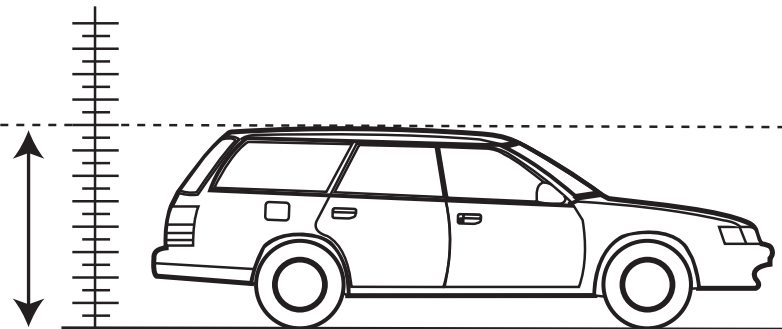

| K858 | X 1 | X 2 |
|------------------------|----------------|----------------|
| 2-series Active | 865mm/34 1/16" | 845mm/33 1/4" |
| 2-series Gran | 865mm/34 1/16" | 830mm/32 5/8" |

F

T

HD

P

**Record Height Here.
Noter la hauteur ici.
Escriba aquí la altura.
Hier Größe eintragen.
Annotate qui l'altezza.**