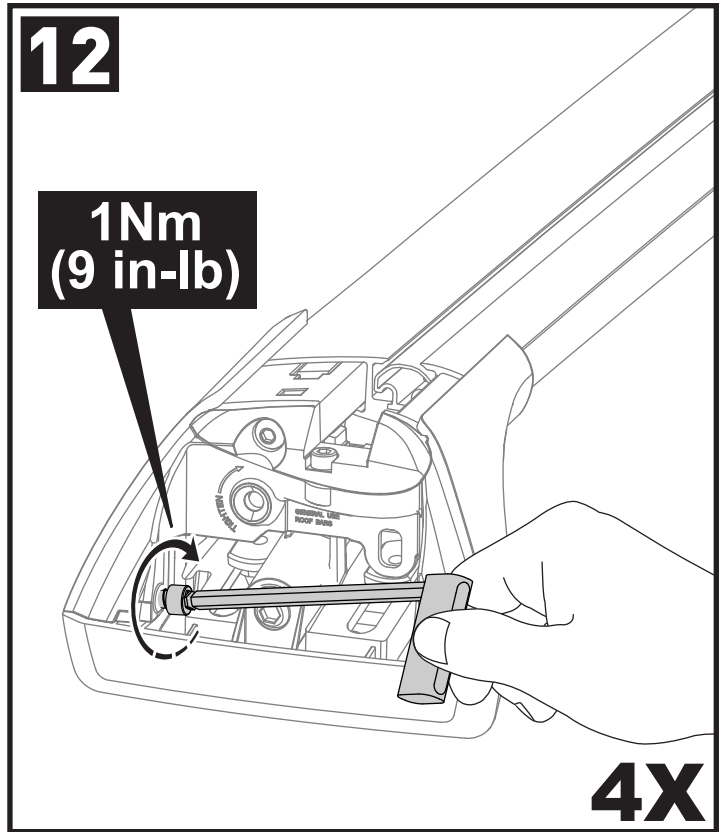

CONTENTS • CONTENUTI • CONTENIDO • INHALT • CONTENUTI

Flush Bar (F)

Through Bar (T)

Heavy Duty Bar (HD)

Square Bar/P-Bar (P)

K858

1.1 kg (2.5 lbs.)

14

2X

15

16

17

18

3Nm
(27 in-lb)

4X

19

| K858 | X 1 | X 2 |
|------------------------|----------------|----------------|
| 2-series Active | 865mm/34 1/16" | 845mm/33 1/4" |
| 2-series Gran | 865mm/34 1/16" | 830mm/32 5/8" |

F

T

HD

P

**Record Height Here.
Noter la hauteur ici.
Escriba aquí la altura.
Hier Größe eintragen.
Annotate qui l'altezza.**