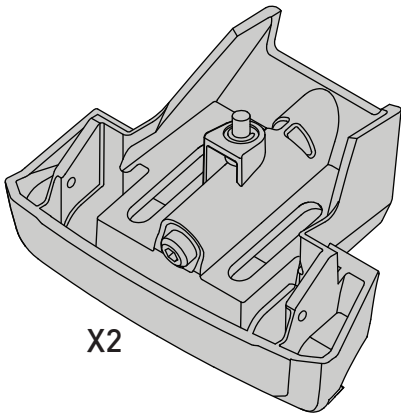

K858

Fitting Kit

| MAX kg (lb) | | | |
|---|---|--|----------------|
|  |  |     | |
| BMW 2-series Active Tourer 5dr MPV 2014+ | NZ, AU, EU, ZA | | 75 kg (165 lb) |
| BMW 2-series Gran Tourer 5dr MPV 2015+ | EU, China | | 75 kg (165 lb) |

CONTENTS • CONTENUTI • CONTENIDO • INHALT • CONTENUTI

Flush Bar (F)

Through Bar (T)

Heavy Duty Bar (HD)

Square Bar/P-Bar (P)

K858

1.1 kg (2.5 lbs.)

14

2X

15

16

17

18

3Nm
(27 in-lb)

4X

19

| K858 | X 1 | X 2 |
|------------------------|----------------|----------------|
| 2-series Active | 865mm/34 1/16" | 845mm/33 1/4" |
| 2-series Gran | 865mm/34 1/16" | 830mm/32 5/8" |

F

T

HD

P

**Record Height Here.
Noter la hauteur ici.
Escriba aquí la altura.
Hier Größe eintragen.
Annotate qui l'altezza.**