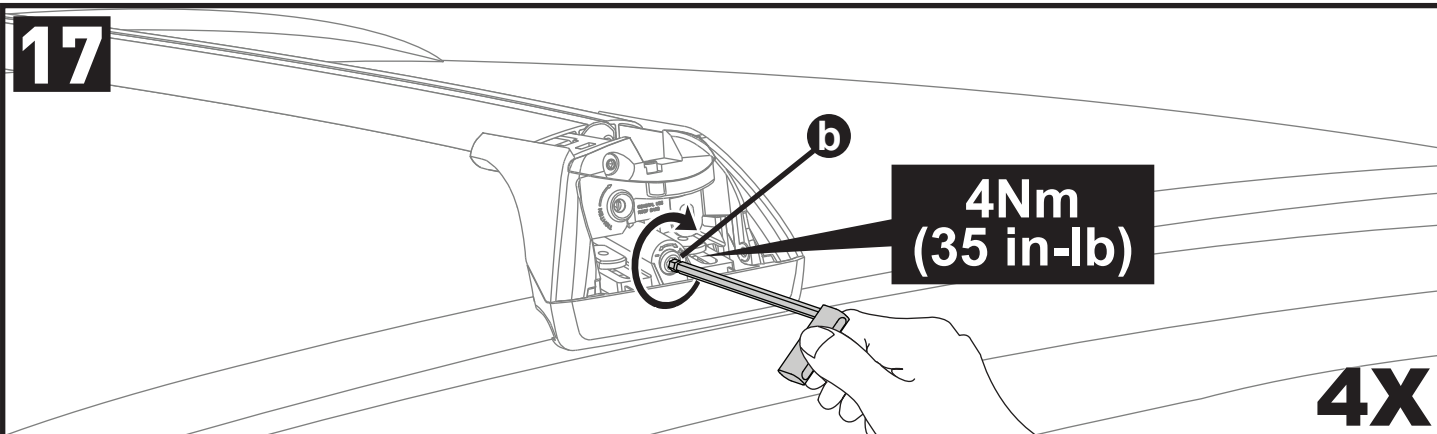

CONTENTS • CONTENUTI • CONTENIDO • INHALT • CONTENUTI

Flush Bar (F)

Through Bar (T)

Heavy Duty Bar (HD)

Square Bar/P-Bar (P)

K858

1.1 kg (2.5 lbs.)

14

2X

15

16

17

18

3Nm
(27 in-lb)

4X

19

| K858 | X 1 | X 2 |
|------------------------|----------------|----------------|
| 2-series Active | 865mm/34 1/16" | 845mm/33 1/4" |
| 2-series Gran | 865mm/34 1/16" | 830mm/32 5/8" |

F

T

HD

P

**Record Height Here.
Noter la hauteur ici.
Escriba aquí la altura.
Hier Größe eintragen.
Annotate qui l'altezza.**