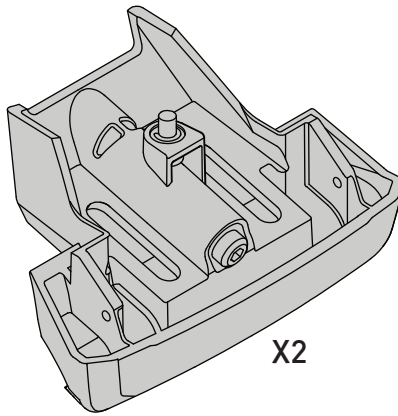

K858

Fitting Kit

| MAX kg (lb) | | | |
|---|---|--|----------------|
|  |  |     | |
| BMW 2-series Active Tourer 5dr MPV 2014+ | NZ, AU, EU, ZA | | 75 kg (165 lb) |
| BMW 2-series Gran Tourer 5dr MPV 2015+ | EU, China | | 75 kg (165 lb) |

CONTENTS • CONTENUTI • CONTENIDO • INHALT • CONTENUTI

Flush Bar (F)

Through Bar (T)

Heavy Duty Bar (HD)

Square Bar/P-Bar (P)

K858

1.1 kg (2.5 lbs.)

14

2X

15

16

17

18

3Nm
(27 in-lb)

4X

19

| K858 | X 1 | X 2 |
|------------------------|----------------|----------------|
| 2-series Active | 865mm/34 1/16" | 845mm/33 1/4" |
| 2-series Gran | 865mm/34 1/16" | 830mm/32 5/8" |

F

T

HD

P

**Record Height Here.
Noter la hauteur ici.
Escriba aquí la altura.
Hier Größe eintragen.
Annotate qui l'altezza.**