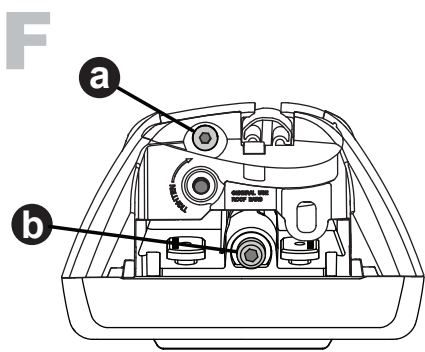

CONTENTS • CONTENUTI • CONTENIDO • INHALT • CONTENUTI

Flush Bar (F)

Through Bar (T)

Heavy Duty Bar (HD)

Square Bar/P-Bar (P)

K858

1.1 kg (2.5 lbs.)

14

2X

15

16

17

18

3Nm
(27 in-lb)

4X

19

| K858 | X 1 | X 2 |
|------------------------|----------------|----------------|
| 2-series Active | 865mm/34 1/16" | 845mm/33 1/4" |
| 2-series Gran | 865mm/34 1/16" | 830mm/32 5/8" |

F

T

HD

P

**Record Height Here.
Noter la hauteur ici.
Escriba aquí la altura.
Hier Größe eintragen.
Annotate qui l'altezza.**