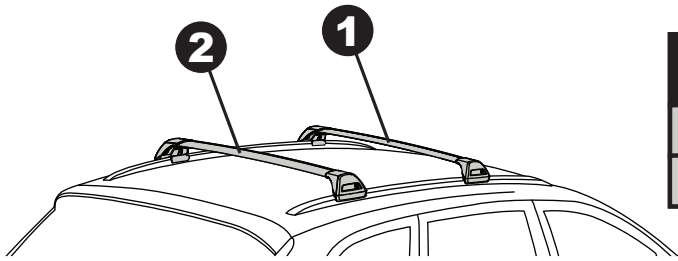

| K858 | X 1 | X 2 |
|------------------------|----------------|----------------|
| 2-series Active | 865mm/34 1/16" | 845mm/33 1/4" |
| 2-series Gran | 865mm/34 1/16" | 830mm/32 5/8" |

F

T

HD

P

**Record Height Here.
Noter la hauteur ici.
Escriba aquí la altura.
Hier Größe eintragen.
Annotate qui l'altezza.**