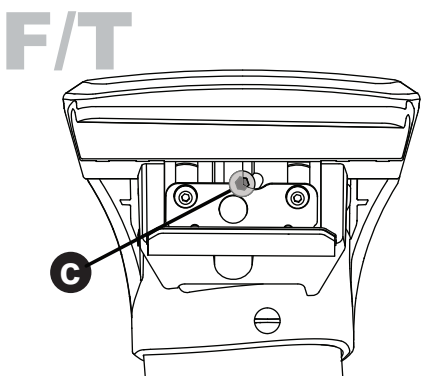

CONTENTS • CONTENUTI • CONTENIDO • INHALT • CONTENUTI

Flush Bar (F)

Through Bar (T)

Heavy Duty Bar (HD)

Square Bar/P-Bar (P)

K858

1.1 kg (2.5 lbs.)

14

2X

15

16

17

18

3Nm
(27 in-lb)

4X

19

| K858 | X 1 | X 2 |
|------------------------|----------------|----------------|
| 2-series Active | 865mm/34 1/16" | 845mm/33 1/4" |
| 2-series Gran | 865mm/34 1/16" | 830mm/32 5/8" |

F

T

HD

P

**Record Height Here.
Noter la hauteur ici.
Escriba aquí la altura.
Hier Größe eintragen.
Annotate qui l'altezza.**