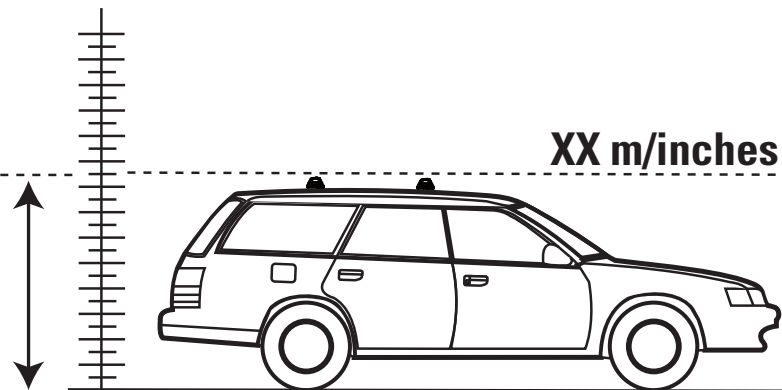

2X

15

16

17

18

3Nm
(27 in-lb)

4X

19

| K858 | X 1 | X 2 |
|------------------------|----------------|----------------|
| 2-series Active | 865mm/34 1/16" | 845mm/33 1/4" |
| 2-series Gran | 865mm/34 1/16" | 830mm/32 5/8" |

F

T

HD

P

**Record Height Here.
Noter la hauteur ici.
Escriba aquí la altura.
Hier Größe eintragen.
Annotate qui l'altezza.**