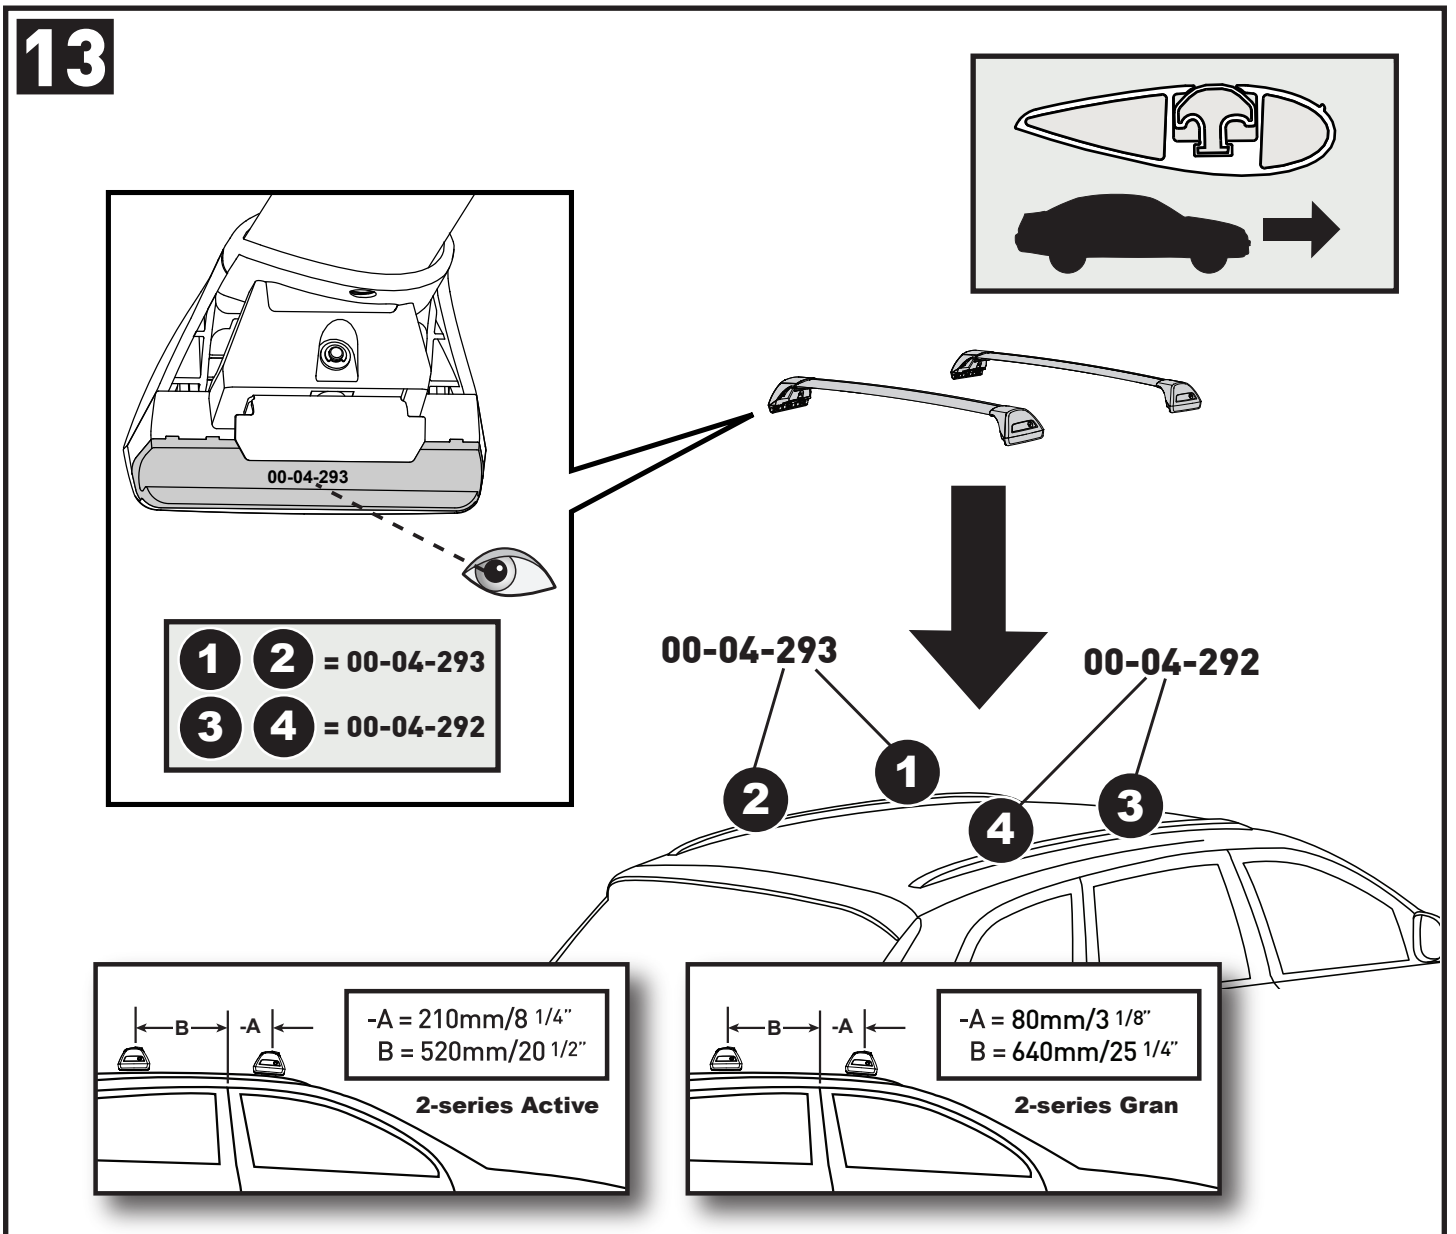

K858

Fitting Kit

| MAX kg (lb) | | | |
|---|---|--|----------------|
|  |  |     | |
| BMW 2-series Active Tourer 5dr MPV 2014+ | NZ, AU, EU, ZA | | 75 kg (165 lb) |
| BMW 2-series Gran Tourer 5dr MPV 2015+ | EU, China | | 75 kg (165 lb) |

CONTENTS • CONTENUTI • CONTENIDO • INHALT • CONTENUTI

Flush Bar (F)

Through Bar (T)

Heavy Duty Bar (HD)

Square Bar/P-Bar (P)

K858

1.1 kg (2.5 lbs.)

14

2X

15

16

17

18

3Nm
(27 in-lb)

4X

19

| K858 | X 1 | X 2 |
|------------------------|----------------|----------------|
| 2-series Active | 865mm/34 1/16" | 845mm/33 1/4" |
| 2-series Gran | 865mm/34 1/16" | 830mm/32 5/8" |

F

T

HD

P

**Record Height Here.
Noter la hauteur ici.
Escriba aquí la altura.
Hier Größe eintragen.
Annotate qui l'altezza.**