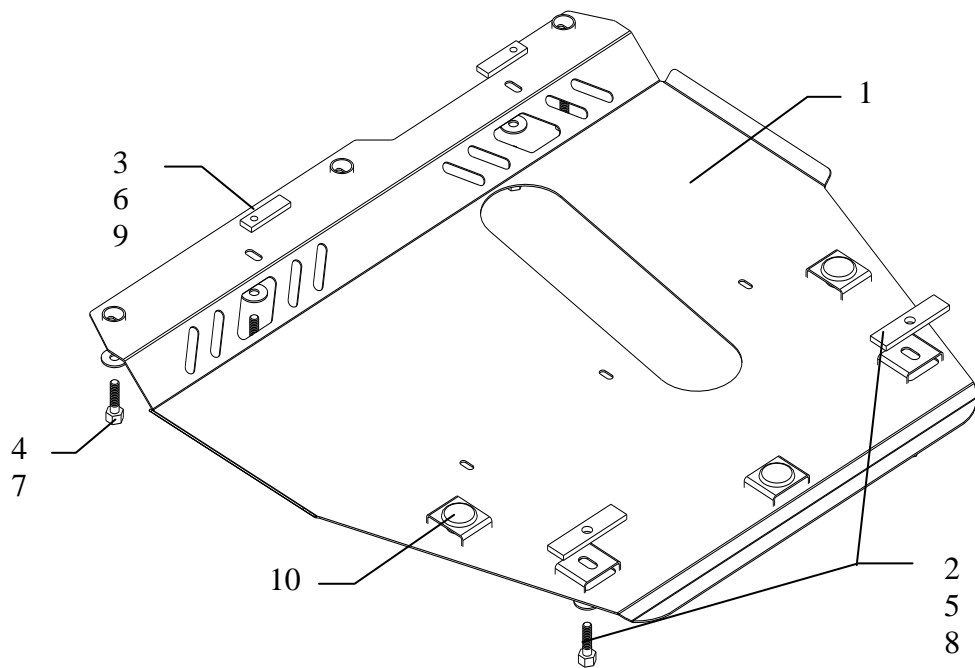

Kryt

1.0212.00

Nissan Note, Micra

Kryt 1.0212.00

Aplikovatelnost: Vin: SJNFAAE11U1278451

Nissan Note 1,4 M (2008-r.v.)

Kompletnost:

| N ^o | Název | Označení | Počet | Poznámky |
|----------------|--------------------|----------------|-------|----------|
| 1 | Ochranný plech | 384 | 1 | |
| 2 | Šroub | M10x25 | 2 | |
| 3 | Šroub | M8x25 | 2 | |
| 4 | Šroub | M6x25 | 3 | |
| 5 | Poldožka | A10 | 2 | |
| 6 | Poldožka | A8 | 2 | |
| 7 | Poldožka | A6 | 3 | |
| 8 | Destička | CTII.8.006.015 | 2 | |
| 9 | Destička | CTII.8.006.022 | 2 | |
| 10 | Gumový nárazník 30 | | 3 | |

Montáž krytu

obr.1

1. Zavést destičky 9 nad pomocného rámu chladiče , obr. 1.
2. Zavést destičky 8 nad zadními otvory pomocného rámu motoru, obr. 1.
3. Veškerý spojovací materiál utáhnout.