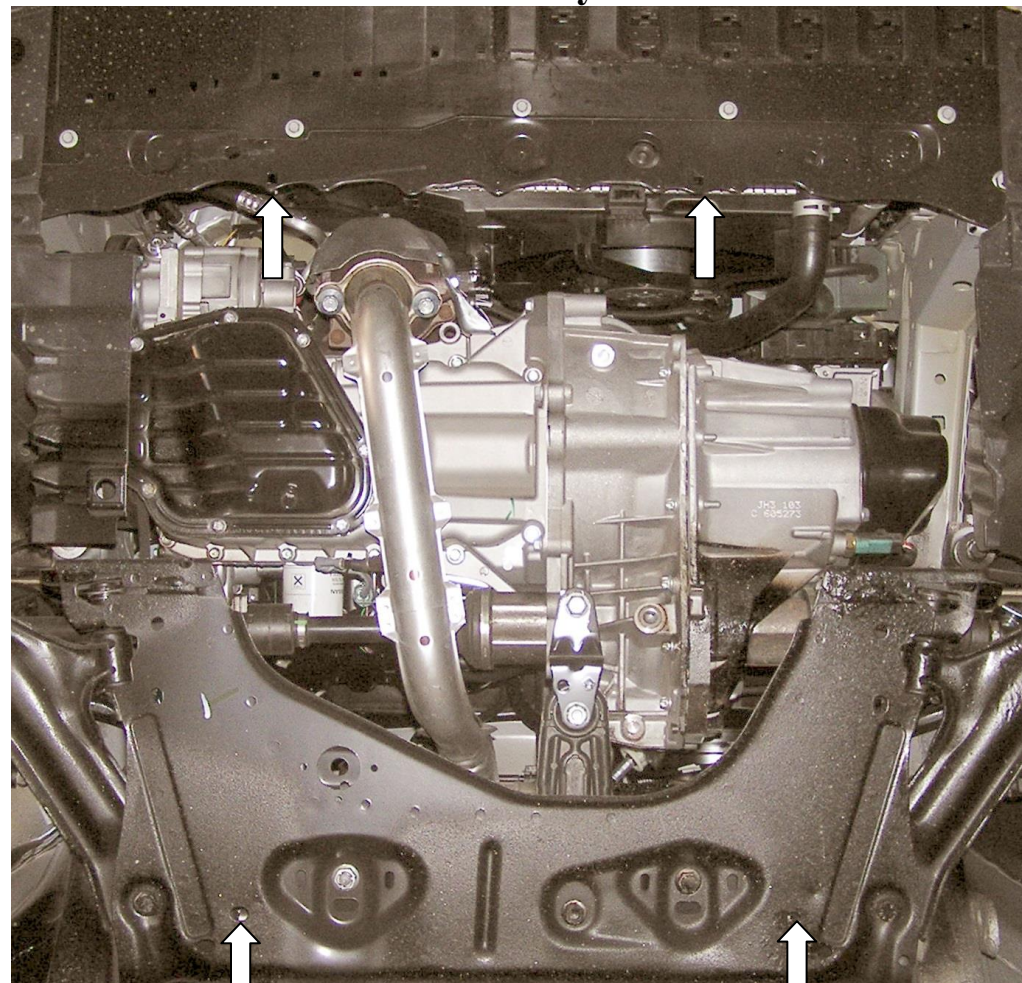

Kryt

1.0212.00

Nissan Note, Micra

Kryt 1.0212.00

Aplikovatelnost: Vin: SJNFAAE11U1278451

Nissan Note 1,4 M (2008-r.v.)

Kompletnost:

| N ^o | Název | Označení | Počet | Poznámky |
|----------------|--------------------|----------------|-------|----------|
| 1 | Ochranný plech | 384 | 1 | |
| 2 | Šroub | M10x25 | 2 | |
| 3 | Šroub | M8x25 | 2 | |
| 4 | Šroub | M6x25 | 3 | |
| 5 | Poldožka | A10 | 2 | |
| 6 | Poldožka | A8 | 2 | |
| 7 | Poldožka | A6 | 3 | |
| 8 | Destička | CTII.8.006.015 | 2 | |
| 9 | Destička | CTII.8.006.022 | 2 | |
| 10 | Gumový nárazník 30 | | 3 | |

Montáž krytu

obr.1

1. Zavést destičky 9 nad pomocného rámu chladiče , obr. 1.
2. Zavést destičky 8 nad zadními otvory pomocného rámu motoru, obr. 1.
3. Veškerý spojovací materiál utáhnout.