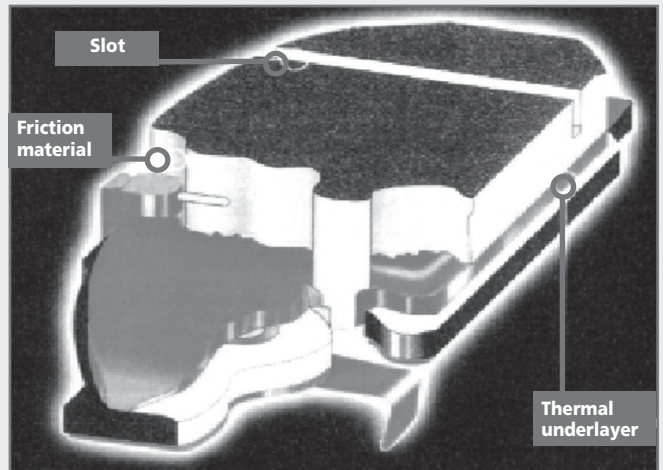

TECHNISCHE GLANZPUNKTE

R90-GENEHMIGUNG FÜR EU-STRAßENNUTZUNG

Alle Teile im Katalog für europäische Straßennutzung sind R90-genehmigt, wenn dies gesetzlich erforderlich ist. (Europäische Modelle in Produktion ab 1999)
Die zugeordnete R90-Nummer ist auf den Belägen und der Verpackung angegeben.

DS Performance

VERSENGEN

Dieser Vorgang wird am gesamten DS PF-Sortiment ausgeführt. Versengen bedeutet das "Verbrennen" der Oberfläche des Belags. Dies reduziert die Einbauzeit erheblich, wenn die Beläge im Fahrzeug angebracht werden

THERMISCHE UNTERLAGE

- Beim gesamten DS PF-Sortiment angewendet.
- Dünne Schicht einer spezifischen Mischung, die zwischen die Rückplatte und das Reibungsmaterial gepresst wird.
- Sorgt für perfekte Belag-/Plattenbindung
- Wirkt als thermische Barriere zur Vermeidung von Wärmeübertragung durch den Bremssattel zur Bremsscheibe.

INGESCHRÄNKTER SCHEIBENVERSCHEIß

Viele Hochleistungsmaterialien sind zu aggressiv und können übermäßigen Scheibenverschleiß verursachen. DS PF ist so gestaltet, dass ein minimaler Scheibenverschleiß für ein Hochleistungsprodukt erzielt wird

VEREDELUNG

DS Performance wurde entwickelt, um hohen Komfort zu bieten, wobei die Veredelung von Personenkraftwagen mit reinrassiger Leistung kombiniert wird.

HERVORRAGENDE LEISTUNG

Mit einem μ von 0,55+ bieten DS PF-Beläge eine großartige Leistung, sowohl heiß als auch kalt. Ausgezeichnete Eigenschaften zur Wiederherstellung nach Nässe, hervorragende Nachlassungsbeständigkeit und konsistente Pedalgriffigkeit erfüllen alle Anforderungen für einen sicheren, zuverlässigen und effizienten Hochleistungsbremsbelag.