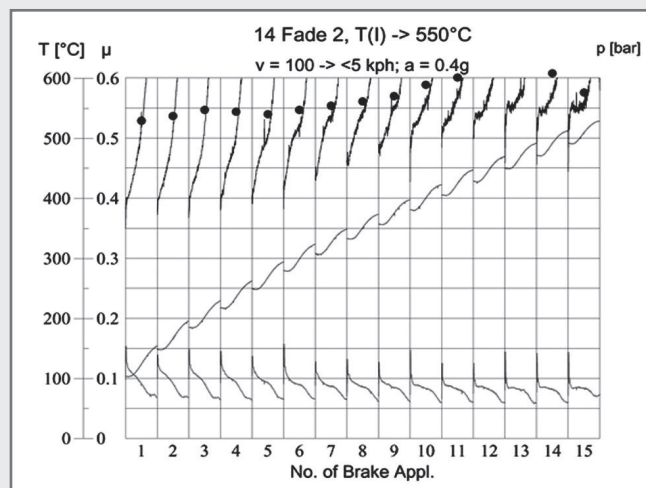

PERFORMANCES

Grâce à son coefficient de friction supérieur à 0.55, la plaquette DS PF offre des performances exceptionnelles, quelles que soient les conditions atmosphériques. Son excellente propriété de freinage par temps de pluie, sa grande résistance au "fading" (diminution de la puissance de freinage) et sa sensation constante au niveau de la pédale complètent le panel des exigences d'une plaquette de frein de haute performance sûre, fiable et efficace.