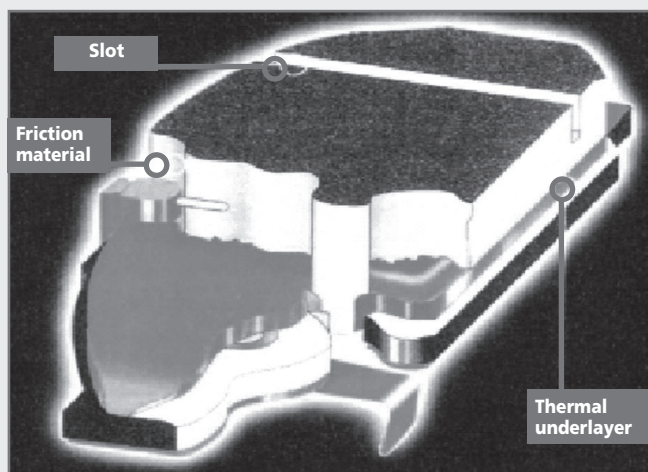

COMFORT

DS Performance è stato sviluppato per fornire grande confort di utilizzo, proponendo al mercato un prodotto "high performance" con caratteristiche analoghe a quelle di un prodotto in primo equipaggiamento.