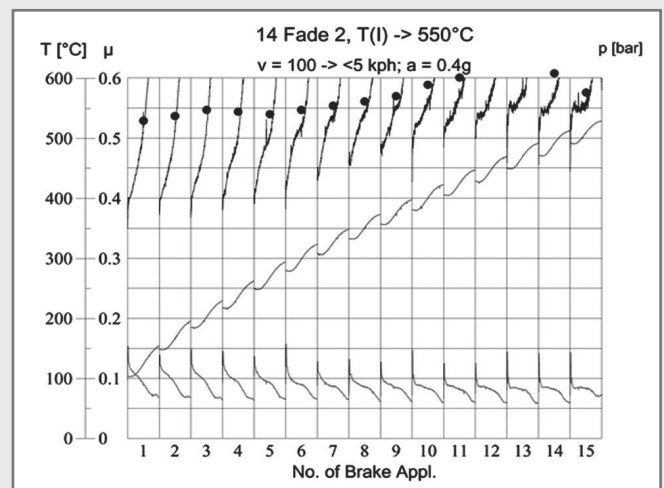

SUPERIORES PRESTACIONES

Con un coeficiente de fricción superior a $\mu 0,55$ DSPF cuenta con un comportamiento excelente tanto en elevados niveles térmicos, como en frío.

Excelente capacidad de recuperación en situaciones de humedad, elevada resistencia al fading y consistente tacto pedal, todo ello aporta, a los elevados requerimientos, seguridad y confianza con el máximo nivel prestacional.