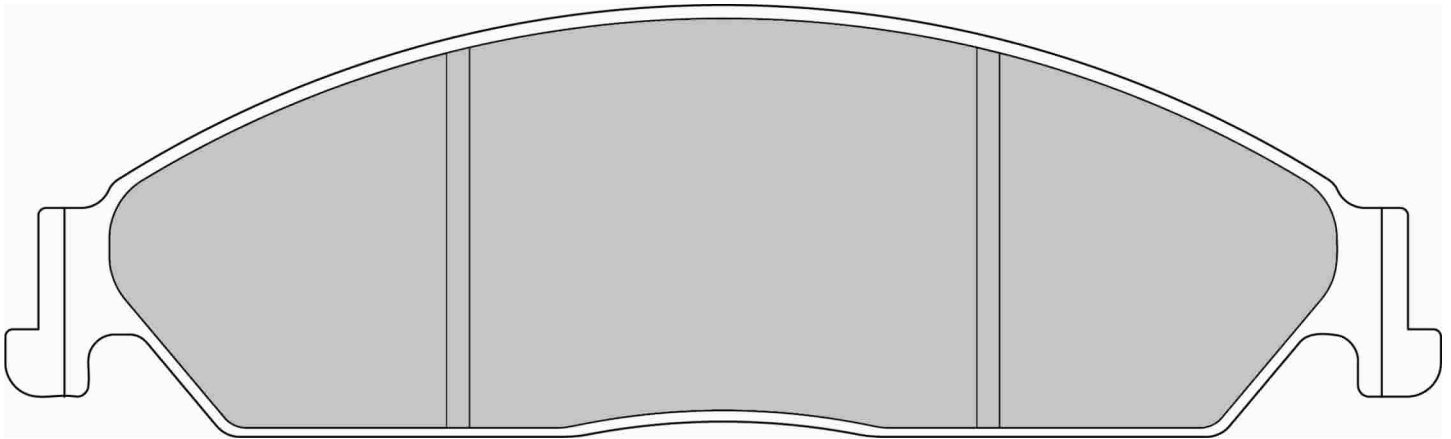

DB1473

CROSS REFERENCE	
WVA	24829 14,7
MINTEX	MDB2669

FDSE6005

WVA No: 25853 15,4

169.3mm = 6.665"

62.0mm = 2.441"

16.5mm = 0.650"

45.0mm = 1.772"