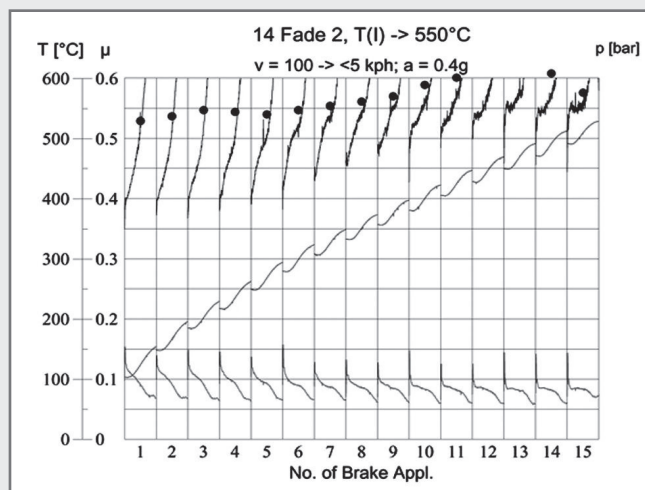

EXCELLENT PERFORMANCE

Con un μ superiore a 0,55, le pastiglie DS PF forniscono eccellenti performance ad alte e basse temperature. Un'eccellente efficacia in condizioni di bagnato, stabilità delle prestazioni e ottima risposta al pedale rendono queste pastiglie un sicuro, affidabile ed efficiente prodotto high performance.